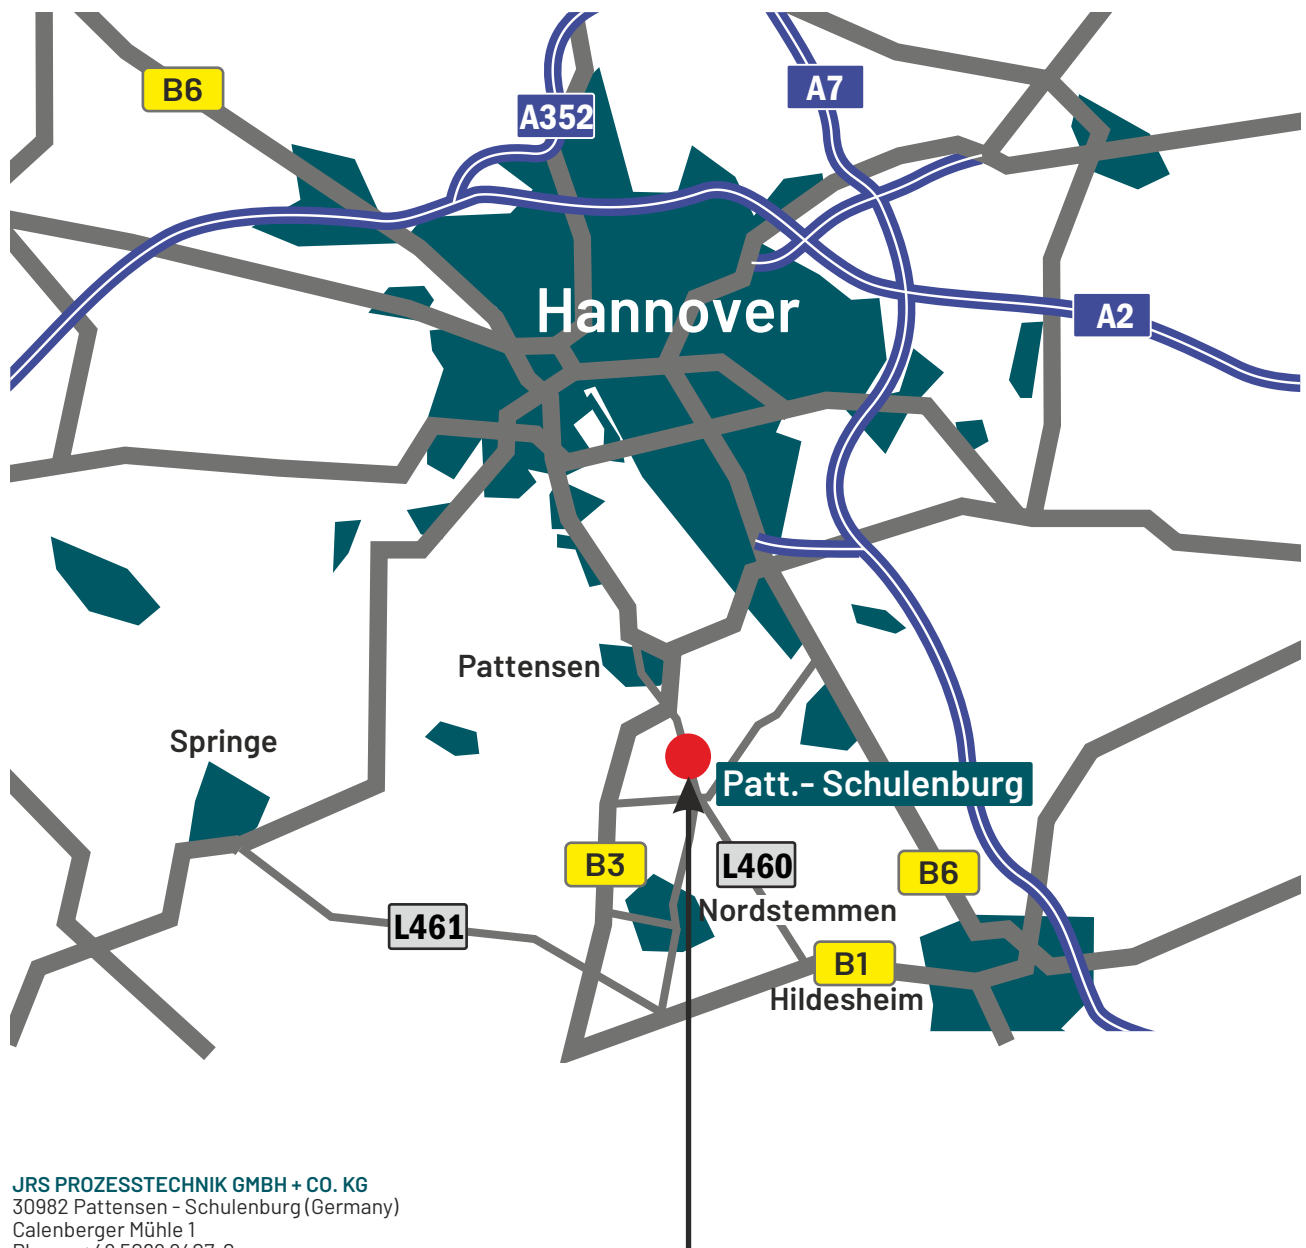

Fibers for Life.

Anfahrt Werk JRS Prozesstechnik in Pattensen - Schulenburg

JRS PROZESSTECHNIK GMBH + CO. KG
30982 Pattensen - Schulenburg (Germany)
Calenberger Mühle 1
Phone: +49 5069 9407-0
ptc@jrs.de
www.calenberg.de