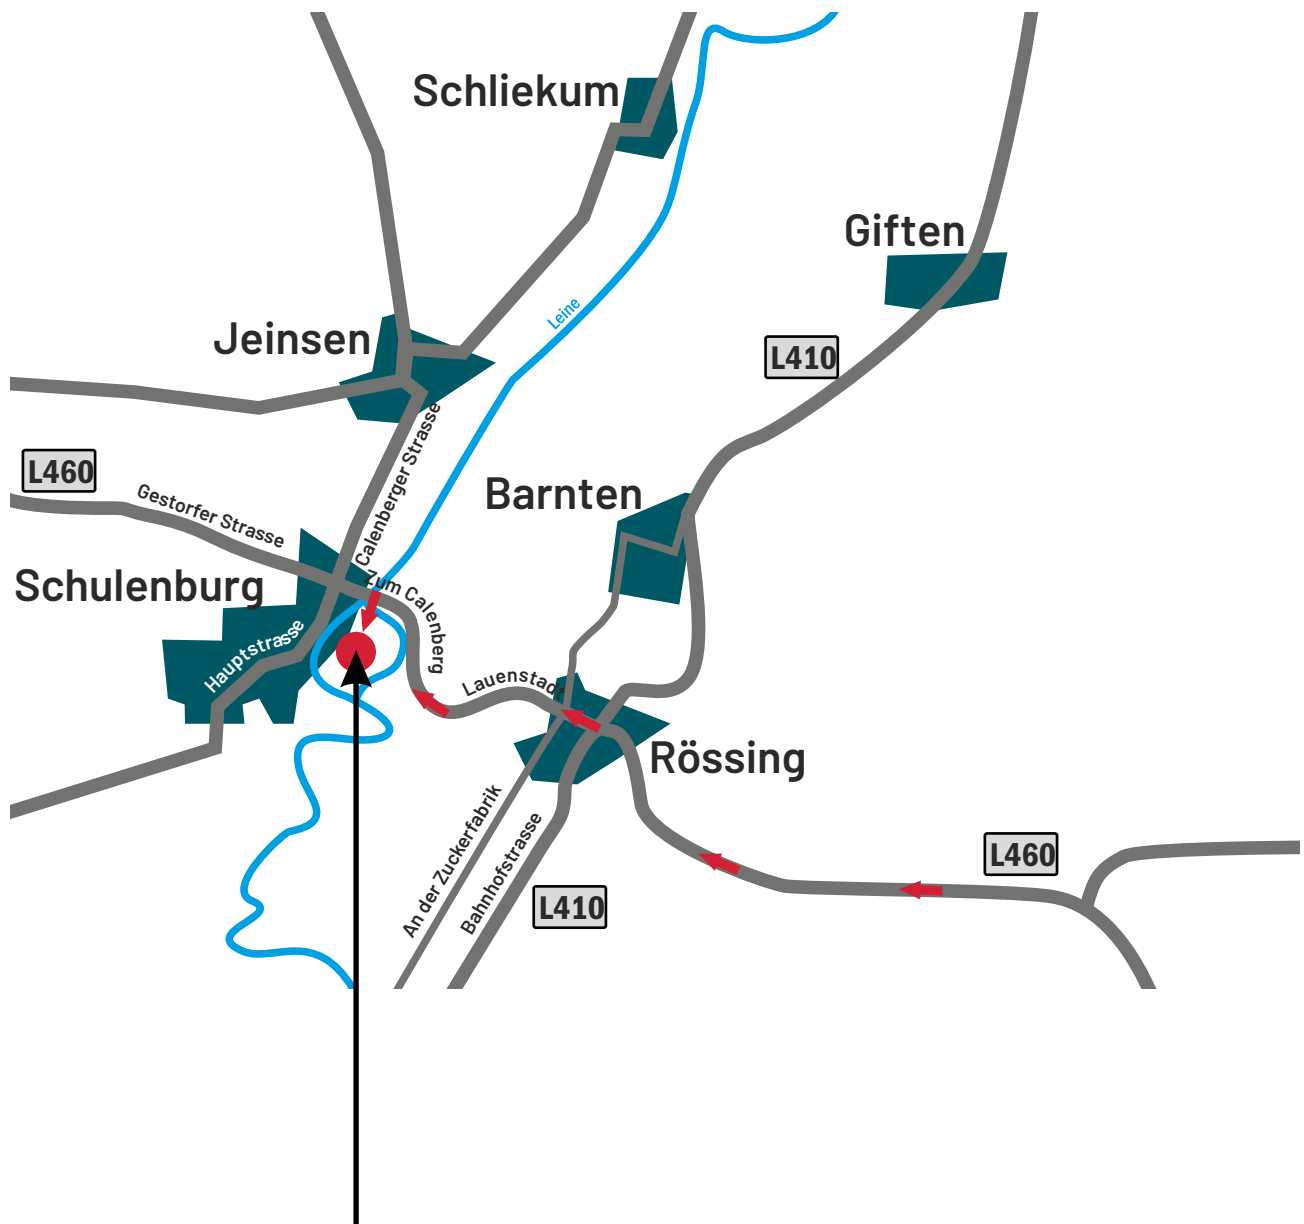

Fibers for Life.

Anfahrt Werk JRS Prozesstechnik in Pattensen - Schulenburg

JRS PROZESSTECHNIK GMBH + CO. KG
30982 Pattensen - Schulenburg (Germany)
Calenberger Mühle 1
Phone: +49 5069 9407-0
ptc@jrs.de
www.calenberg.de