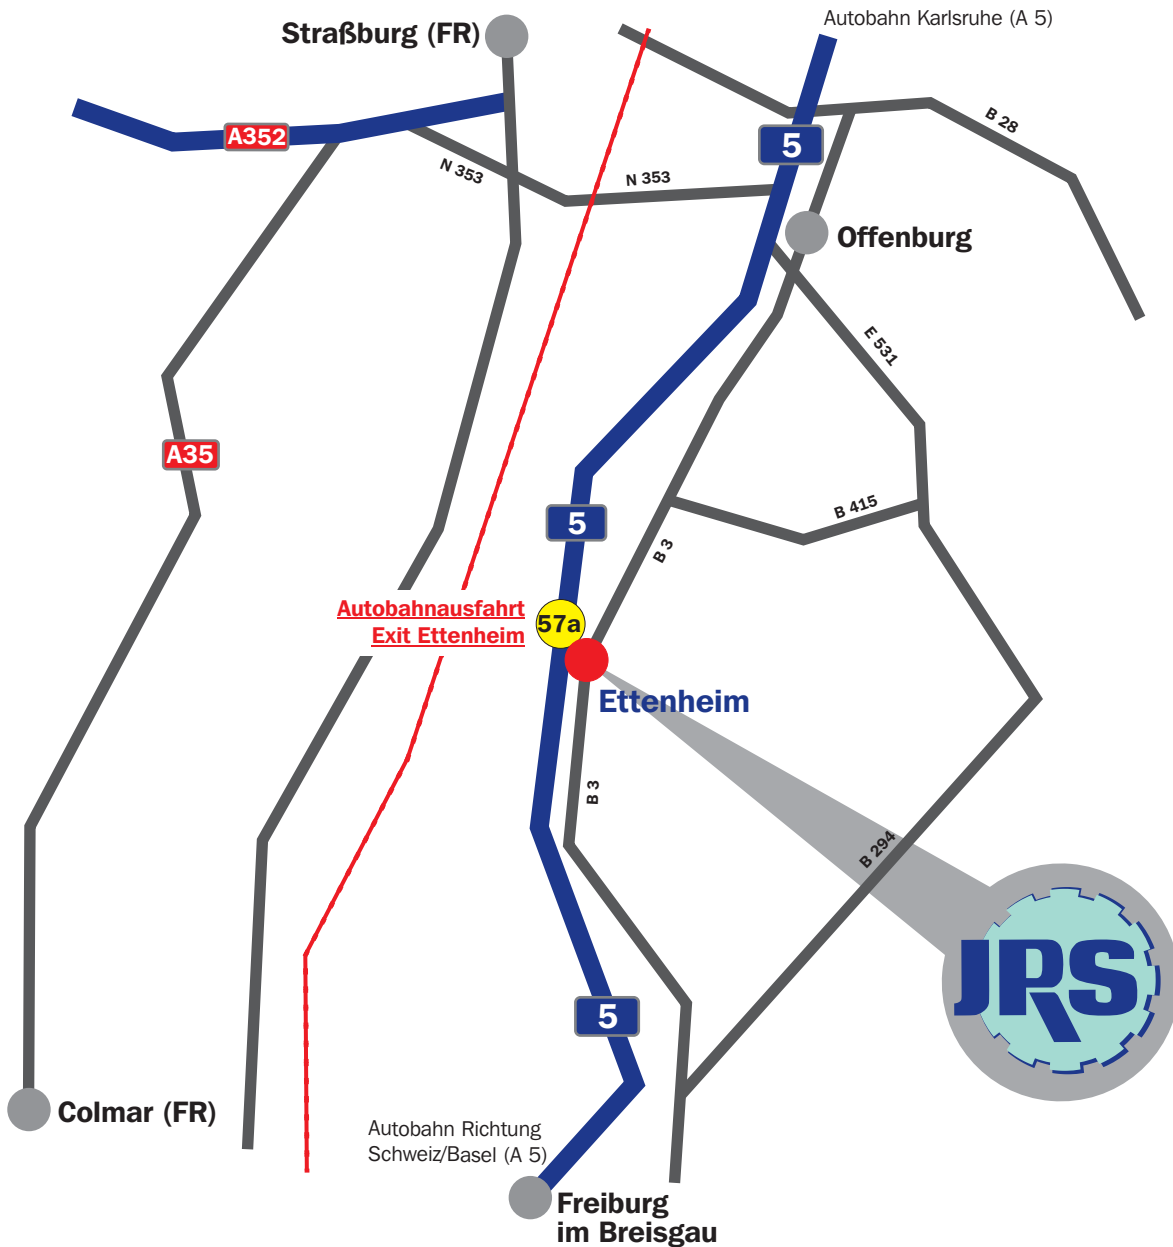

Ihr Weg zu JRS Holzenergie HEW

Your Way to JRS Holzenergie HEW

JRS HOLZENERGIE HEW
GMBH & CO. KG

Holzfaserprodukte
Biomasse-Energie

A Member of the JRS Group

Georges-Imbert-Straße 1
77955 Ettenheim (Germany)
Phone: + 49 (0) 7822 / 76700-0
Fax: + 49 (0) 7967 / 76700-58
Fax: + 49 (0) 7967 / 76700-58
info@jrs.de
www.jrs.de