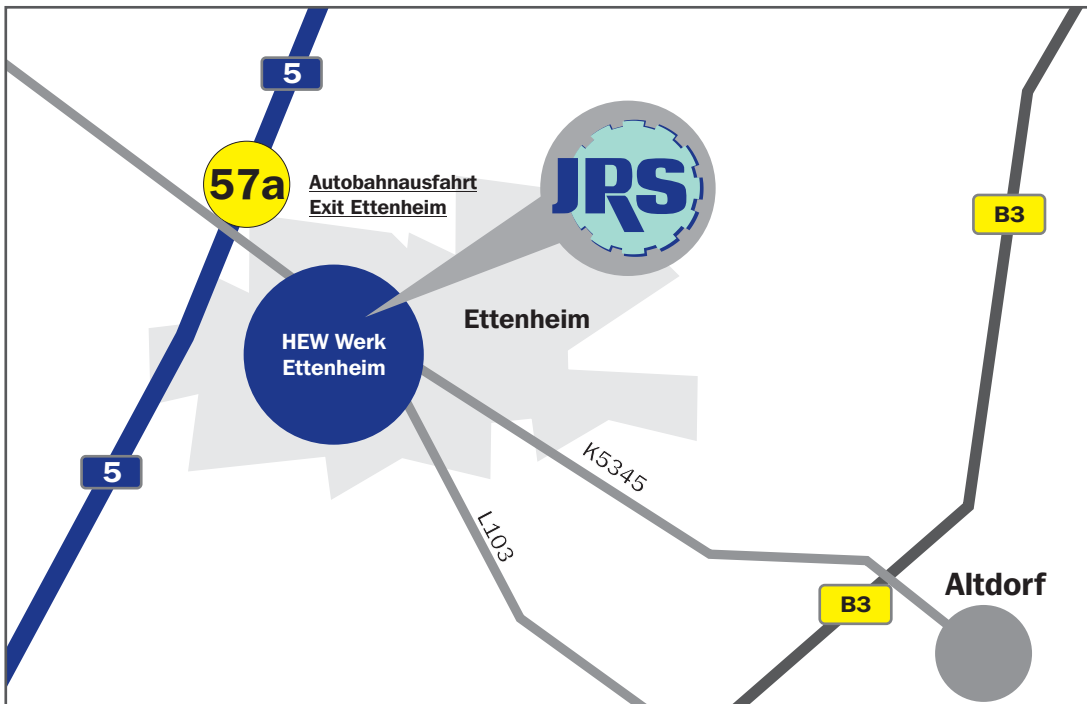

## Detail

Die JRS Holzenergie HEW liegt im Gewerbegebiet DYN A 5 zwischen Offenburg und Freiburg i.B. an der A5.

Wir empfehlen Ihnen die Autobahnabfahrt  
57a: A5 Karlsruhe (von Norden)  
bzw. Freiburg i. B. (von Süden)

The JRS Holzenergie HEW lies in the industrial park DYN A 5 between Offenburg and Freiburg i.B. at the A5.

We recommend that you take the Autobahn exits  
57a: A5 Karlsruhe (from the north)  
Respectively Freiburg i.B. (from the south)